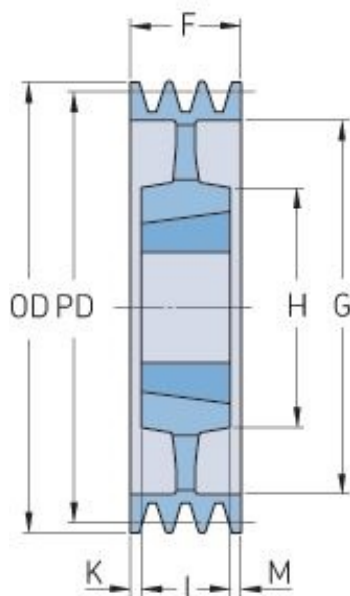

PHP 6SPC560TB

Roztečný průměr (mm)	560
Vnější průměr (mm)	569.6
Typ řemenice	5
Číslo pouzdra	5050
Min. vnitřní průměr (mm)	70
Max. vnitřní průměr (mm)	125
F (mm)	162
G (mm)	504
K (mm)	17.5
L (mm)	127
M (mm)	17.5
H (mm)	245
Hmotnost (kg)	77.5